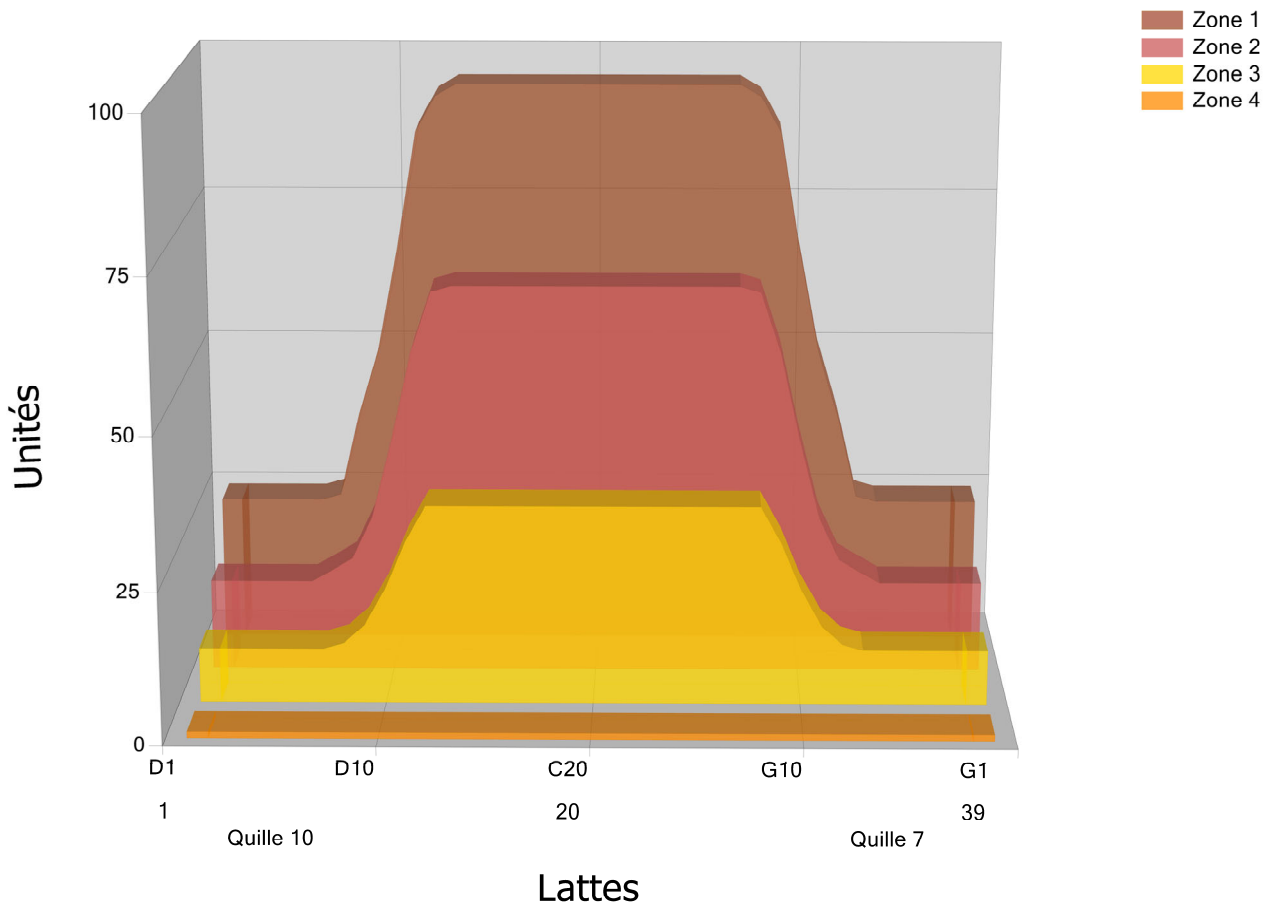

CHALLENGE H

Conditioner:

Cleaner:

Ecran de Configuration zone

Cleaner Stop

Volume: 20.35

Mode: Clean and Condition

Speed: Quick Clean

Début de pulvérisation dégraissant: 0 Pied

Début descente Squeegee: 0 Pied

Start Conditioning: 6 Inches

Fonctionnement en séparé: Non

Zone 1	Avg	Ratio	Zone 2	Avg	Ratio	Zone 3	Avg	Ratio	Zone 4	Avg	Ratio
Left	24.20	3.93 : 1	Left	15.40	4.22 : 1	Left	9.00	3.67 : 1	Left	1.00	1.00 : 1
Right	24.20	3.93 : 1	Right	15.40	4.22 : 1	Right	9.00	3.67 : 1	Right	1.00	1.00 : 1
Nom du centre	95.00		Nom du centre	65.00		Nom du centre	33.00		Nom du centre	1.00	

Volume by Board